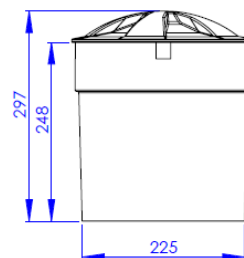

Imagen ilustrativa

**Listado de accesorios:**

PIEZA	CANTIDAD
Tanque Acua 1.000 Lts	1
Tapa 1.000 Lts	1

Unidades en cm  
Medidas aproximadas

**Tanque cónico 10.000 Lts C.T.****Código**

AFCN046

**Partida Arancelaria**

3925100000

**Capacidad volumétrica:**

10.000 Lts

**Capacidad de Carga:**

10.000 Kg

**Dimensiones:**

Ø256 cm X 297 cm

**Materiales:**

Polietileno lineal

**Colores:**

Negro

**Proceso:**

Rotomoldeo

**Descripción:**

- Los tanques cónicos están diseñados para el almacenamiento de agua.
- Tiene protección UV.
- Son resistentes a la corrosión.
- No son atacados por hogos y bacterias

Imagen ilustrativa

**Listado de accesorios:**

PIEZA	CANTIDAD
Tanque Rotoplast 10.000 Lts	1
Tapa tanque Rotoplast 10.000 Lts	1

Unidades en cm  
Medidas aproximadas