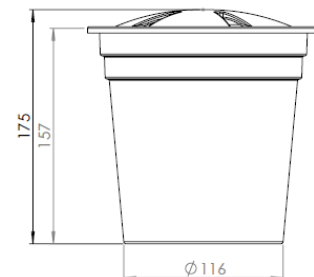

**TANQUE ACUA 2,000LTS C.T**

**Código**  
AFCN028

**Partida Arancelaria**  
3925100000

**Capacidad volumétrica:**  
2000 Litros

**Capacidad de Carga:**  
2000 kilogramos.

**Dimensiones:**  
Ø157 cm X 175 cm

**Listado de accesorios:**

Pieza	Cantidad
Tanque Acua 2000 lts	1
Tapa 2000 lts	1

Imagen ilustrativa

Unidades en cm  
Medidas aproximadas

**Código**

AFCN027

**Tanque Acua 1.000 Lts C.T.****Capacidad volumétrica:**

1.000 Lts

**Capacidad de Carga:**

1.000 Kg

**Dimensiones:**

Ø137 cm X 140 cm

**Materiales:**

Polietileno lineal

**Colores:**

3925100000

**Capacidad volumétrica:**

10.000 Lts

**Capacidad de Carga:**

10.000 Kg

**Dimensiones:**

Ø256 cm X 297 cm

**Materiales:**